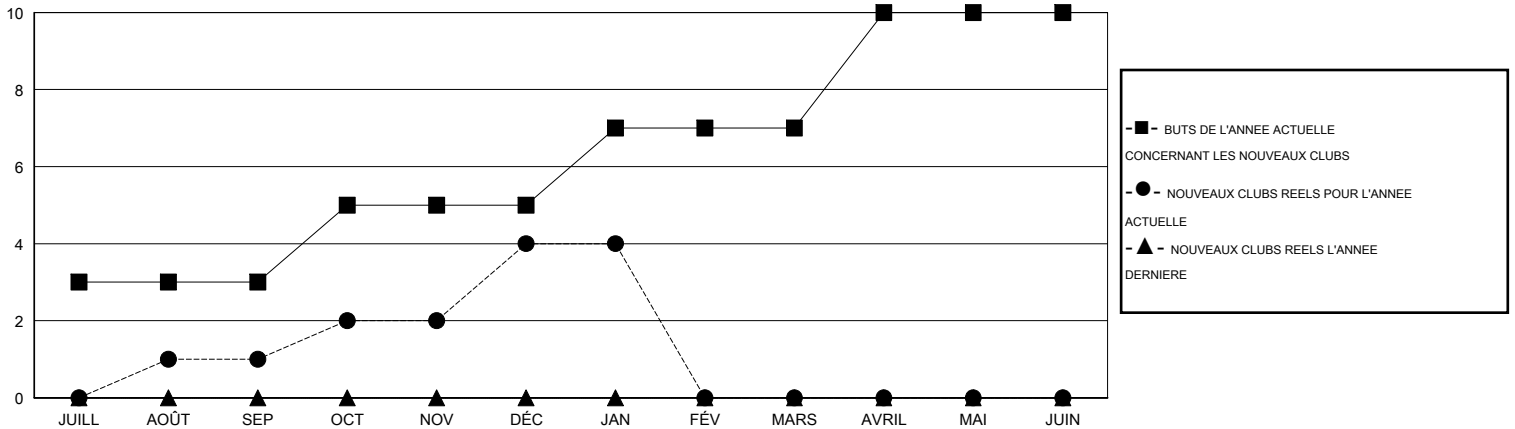

# MONTHLY MEMBERSHIP PROGRESS REPORT

District 416

Results as of: 1/31/2015

GMT: Ahmed Mostafa

LIEU MOROCCO

RC EME 6-Af

Clubs					Membres				
RESULTATS POUR 2014-2015					RESULTATS POUR 2014-2015				
TRIMESTRE	BUT CONCERNANT LES NOUVEAUX CLUBS	NOUVEAUX CLUBS	CLUBS ANNULÉS	GAIN NET/PERTE NETTE	TRIMESTRE	BUT CONCERNANT LES NOUVEAUX MEMBRES	MEMBRES FONDATEURS ET NOUVEAUX AJOUTÉS	MEMBRES RADIÉS	GAIN NET/PERTE NETTE
JUILL/AOÛT/SEP	3	1	0	1	JUILL/AOÛT/SEP	70	32	24	8
OCT/NOV/DÉC	2	3	0	3	OCT/NOV/DÉC	75	84	59	25
JAN/FÉV/MARS	2	0	0	0	JAN/FÉV/MARS	85	9	7	2
AVRIL/MAI/JUIN	3	0	0	0	AVRIL/MAI/JUIN	118	0	0	0

BUTS ET NOUVEAUX CLUBS REELS - CUMULATIF

BUTS ET MEMBRES REELS - CUMULATIF

CLUBS RADIÉS: 0	16 CLUBS OF 47 ONT AJOUTE 1 OU PLUSIEURS NOUVEAUX MEMBRES	<u>DISTRIBUTION PAR SEXE</u>	
<u>MEMBRES RADIÉS</u>		HOMME	456 (50.67%)
DECEDE	<a href="#">CLIQUER ICI POUR AVOIR LES DONNEES DE L'EVALUATION DE SANTE</a>	FEMME	444 (49.33%)
CLUB ANNULÉ		MEMBRES D'UNITE FAMILIALE	41
AUTRE		CHEF DE FAMILLE	20
TOTAL		N'EST PAS CHEF DE FAMILLE	21