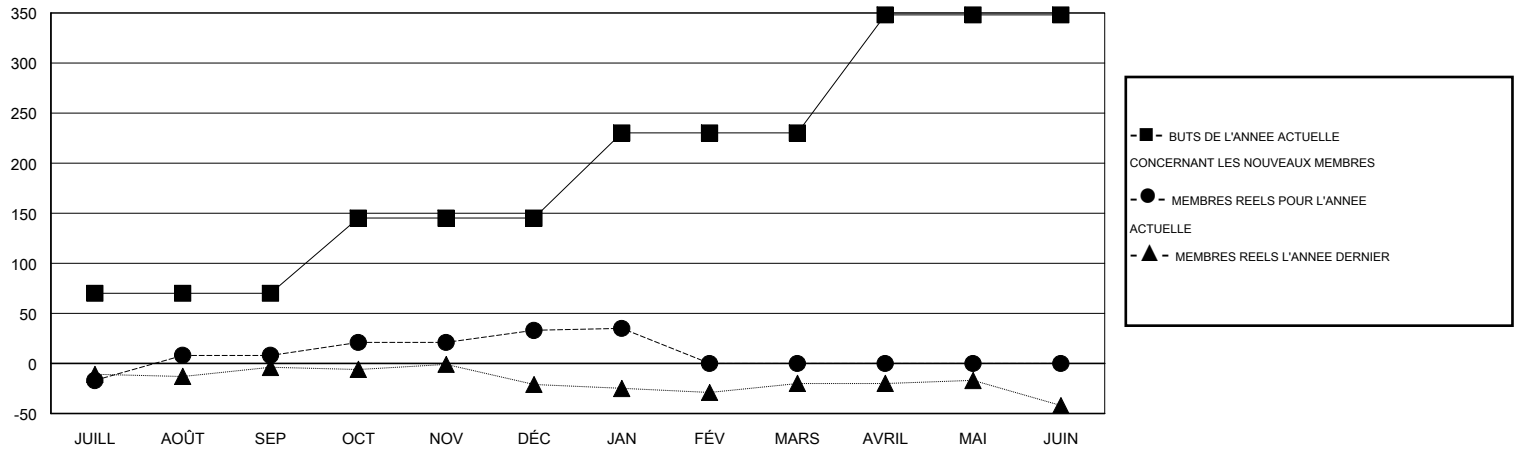

# MONTHLY MEMBERSHIP PROGRESS REPORT

District 416

Results as of: 1/31/2015

GMT: Ahmed Mostafa

LIEU MOROCCO

RC EME 6-Af

Clubs					Membres				
RESULTATS POUR 2014-2015					RESULTATS POUR 2014-2015				
TRIMESTRE	BUT CONCERNANT LES NOUVEAUX CLUBS	NOUVEAUX CLUBS	CLUBS ANNULÉS	GAIN NET/PERTE NETTE	TRIMESTRE	BUT CONCERNANT LES NOUVEAUX MEMBRES	MEMBRES FONDATEURS ET NOUVEAUX AJOUTÉS	MEMBRES RADIÉS	GAIN NET/PERTE NETTE
JUILL/AOÛT/SEP	3	1	0	1	JUILL/AOÛT/SEP	70	32	24	8
OCT/NOV/DÉC	2	3	0	3	OCT/NOV/DÉC	75	84	59	25
JAN/FÉV/MARS	2	0	0	0	JAN/FÉV/MARS	85	9	7	2
AVRIL/MAI/JUIN	3	0	0	0	AVRIL/MAI/JUIN	118	0	0	0

BUTS ET NOUVEAUX CLUBS REELS - CUMULATIF

BUTS ET MEMBRES REELS - CUMULATIF

CLUBS RADIÉS: 0	16 CLUBS OF 47 ONT AJOUTE 1 OU PLUSIEURS NOUVEAUX MEMBRES	<u>DISTRIBUTION PAR SEXE</u>	
<u>MEMBRES RADIÉS</u>		HOMME	456 (50.67%)
DECEDE	<a href="#">CLIQUER ICI POUR AVOIR LES DONNEES DE L'EVALUATION DE SANTE</a>	FEMME	444 (49.33%)
CLUB ANNULÉ		MEMBRES D'UNITE FAMILIALE	41
AUTRE		CHEF DE FAMILLE	20
TOTAL		N'EST PAS CHEF DE FAMILLE	21